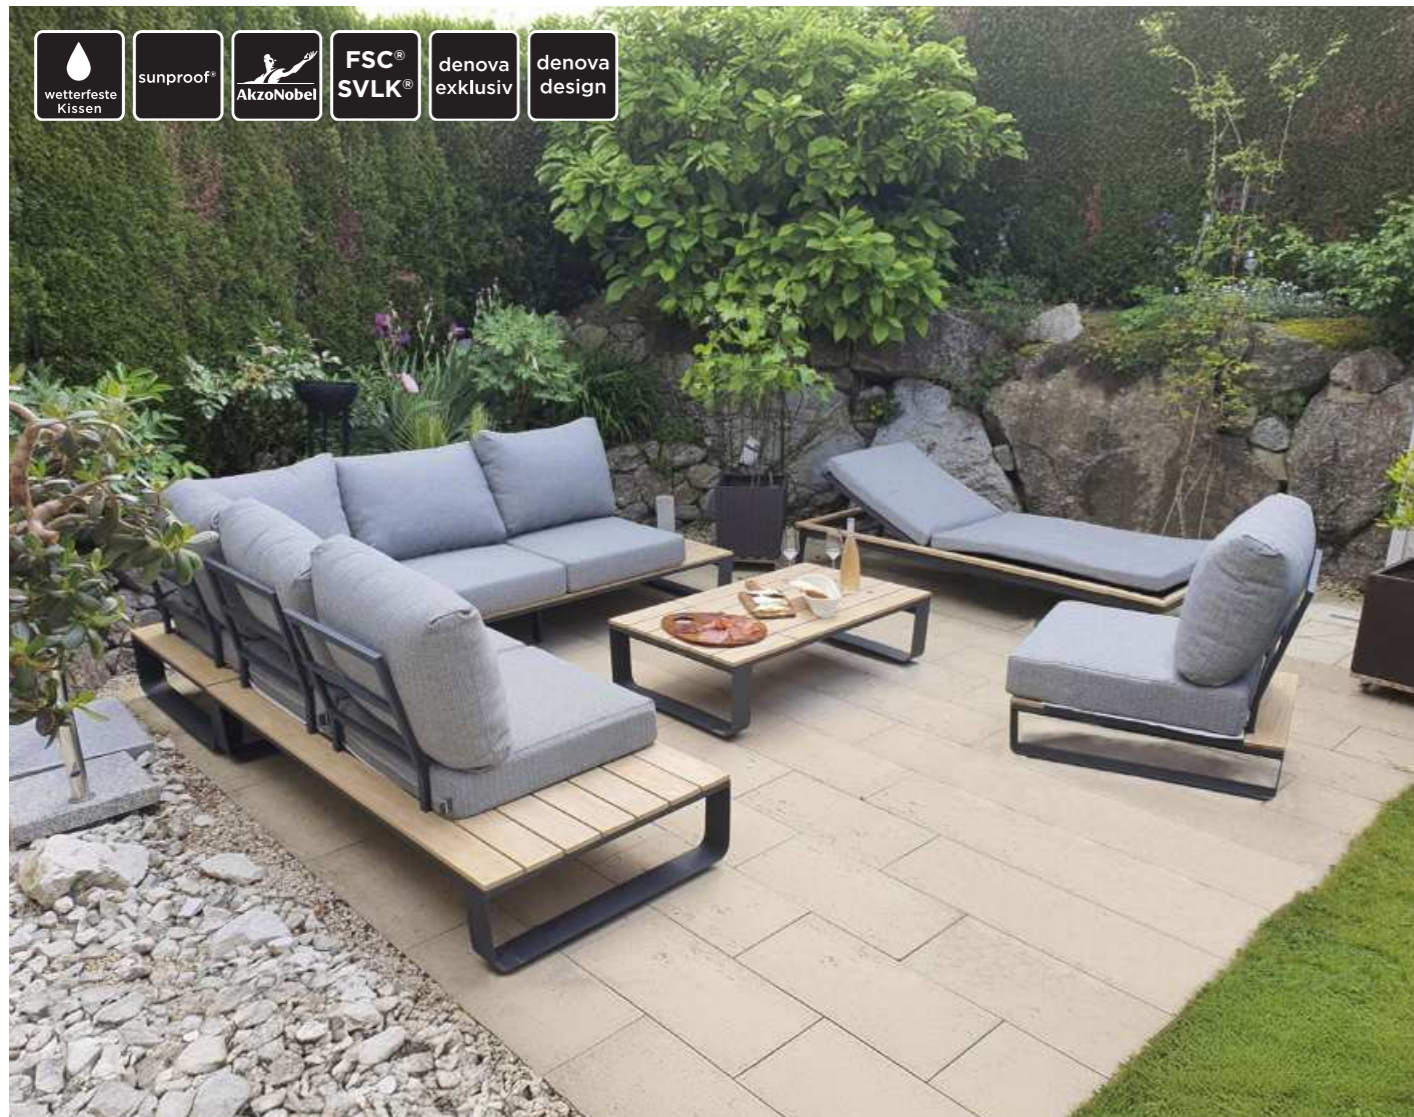

MALEDIVEN

Aluminium & Teakholz Ecklounge Set mit wetterfesten Kissen

- Gestell Aluminium anthrazit pulverbeschichtet in AkzoNobel®
- Ablageflächen & Tischplatten FSC® / SVLK® Teakholz
- Kissen Sunproof® Eco Fontelina light silver in QuickDry Foam

ECKLOUNGE SET KLEIN

L 256 x B 256 x HK 92 / HG 74 cm
gespiegelt montierbar

- 1 x **3ER ECKELEMMENT**
  L 256 x B 82 x HK 92 / HG 74 cm
- 1 x **2ER ENDELEMMENT**
  L 174 x B 82 x HK 92 / HG 74 cm
- 1 x **LOUNGETISCH**
  L 120 x B 70 x H 30 cm
  Mit 3 verstellbaren Tischplatten

Art. 220435

6490.-