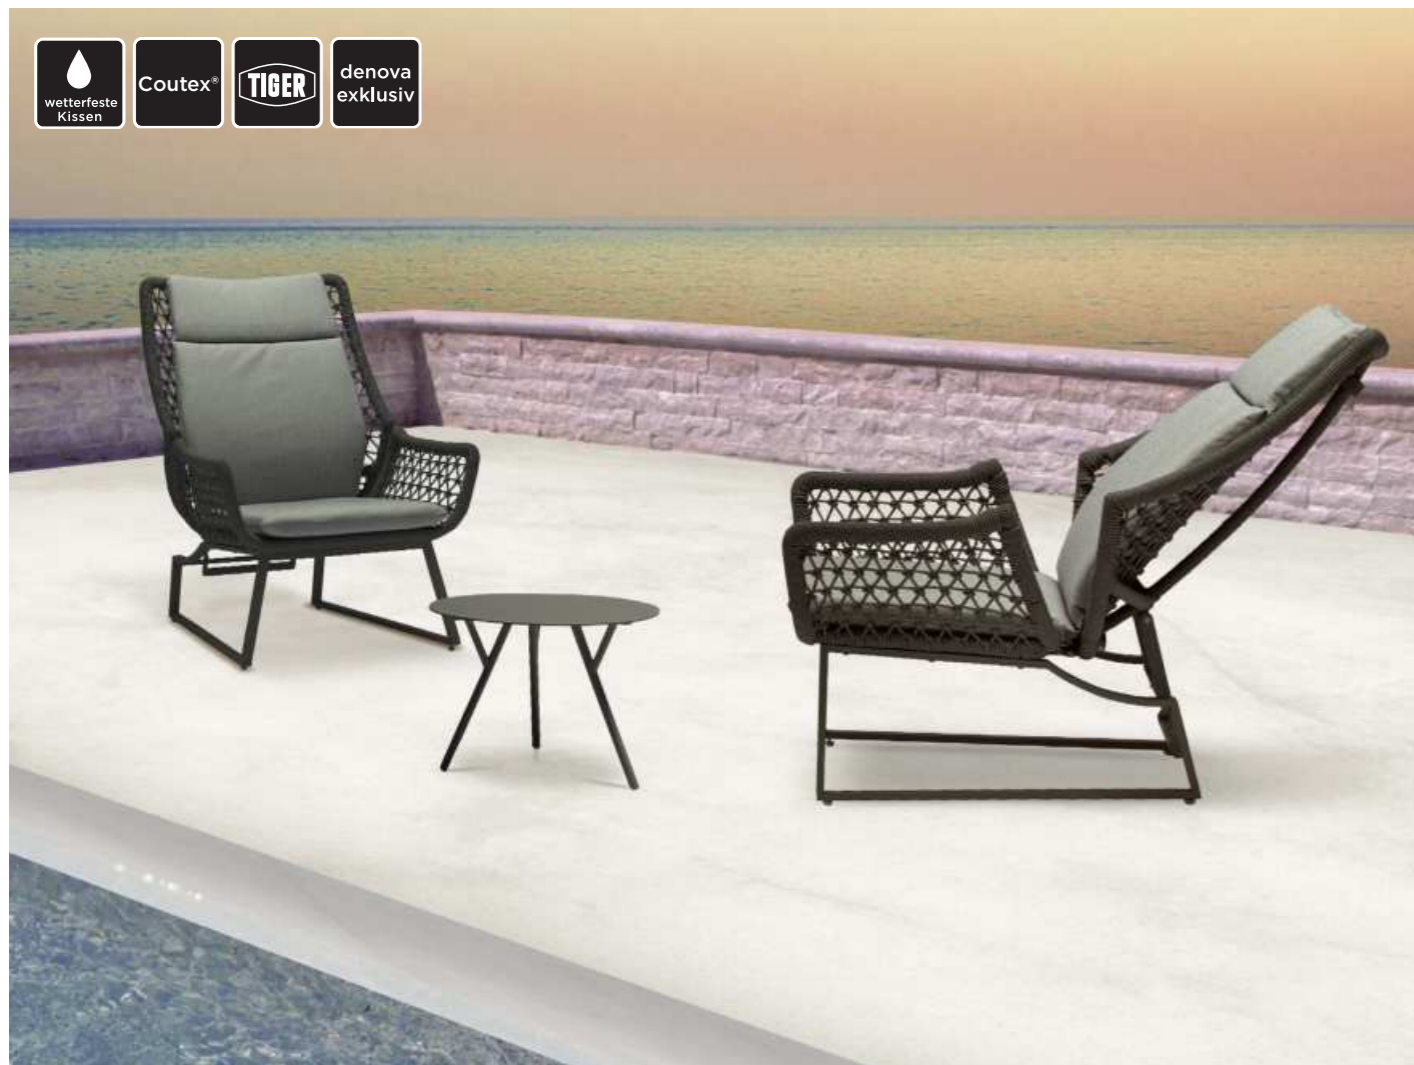

299.-

BEINABLAGE 3ER SOFA
L 159 x B 60 x H 42 cm
Art. 210245

825.-

HOCKER
L 62 x B 46 x H 42 cm
Art. 210242

390.-

Beinablage 3er Sofa

BAROS RELAX

Aluminium & Kordel Relaxesessel mit wetterfesten Kissen