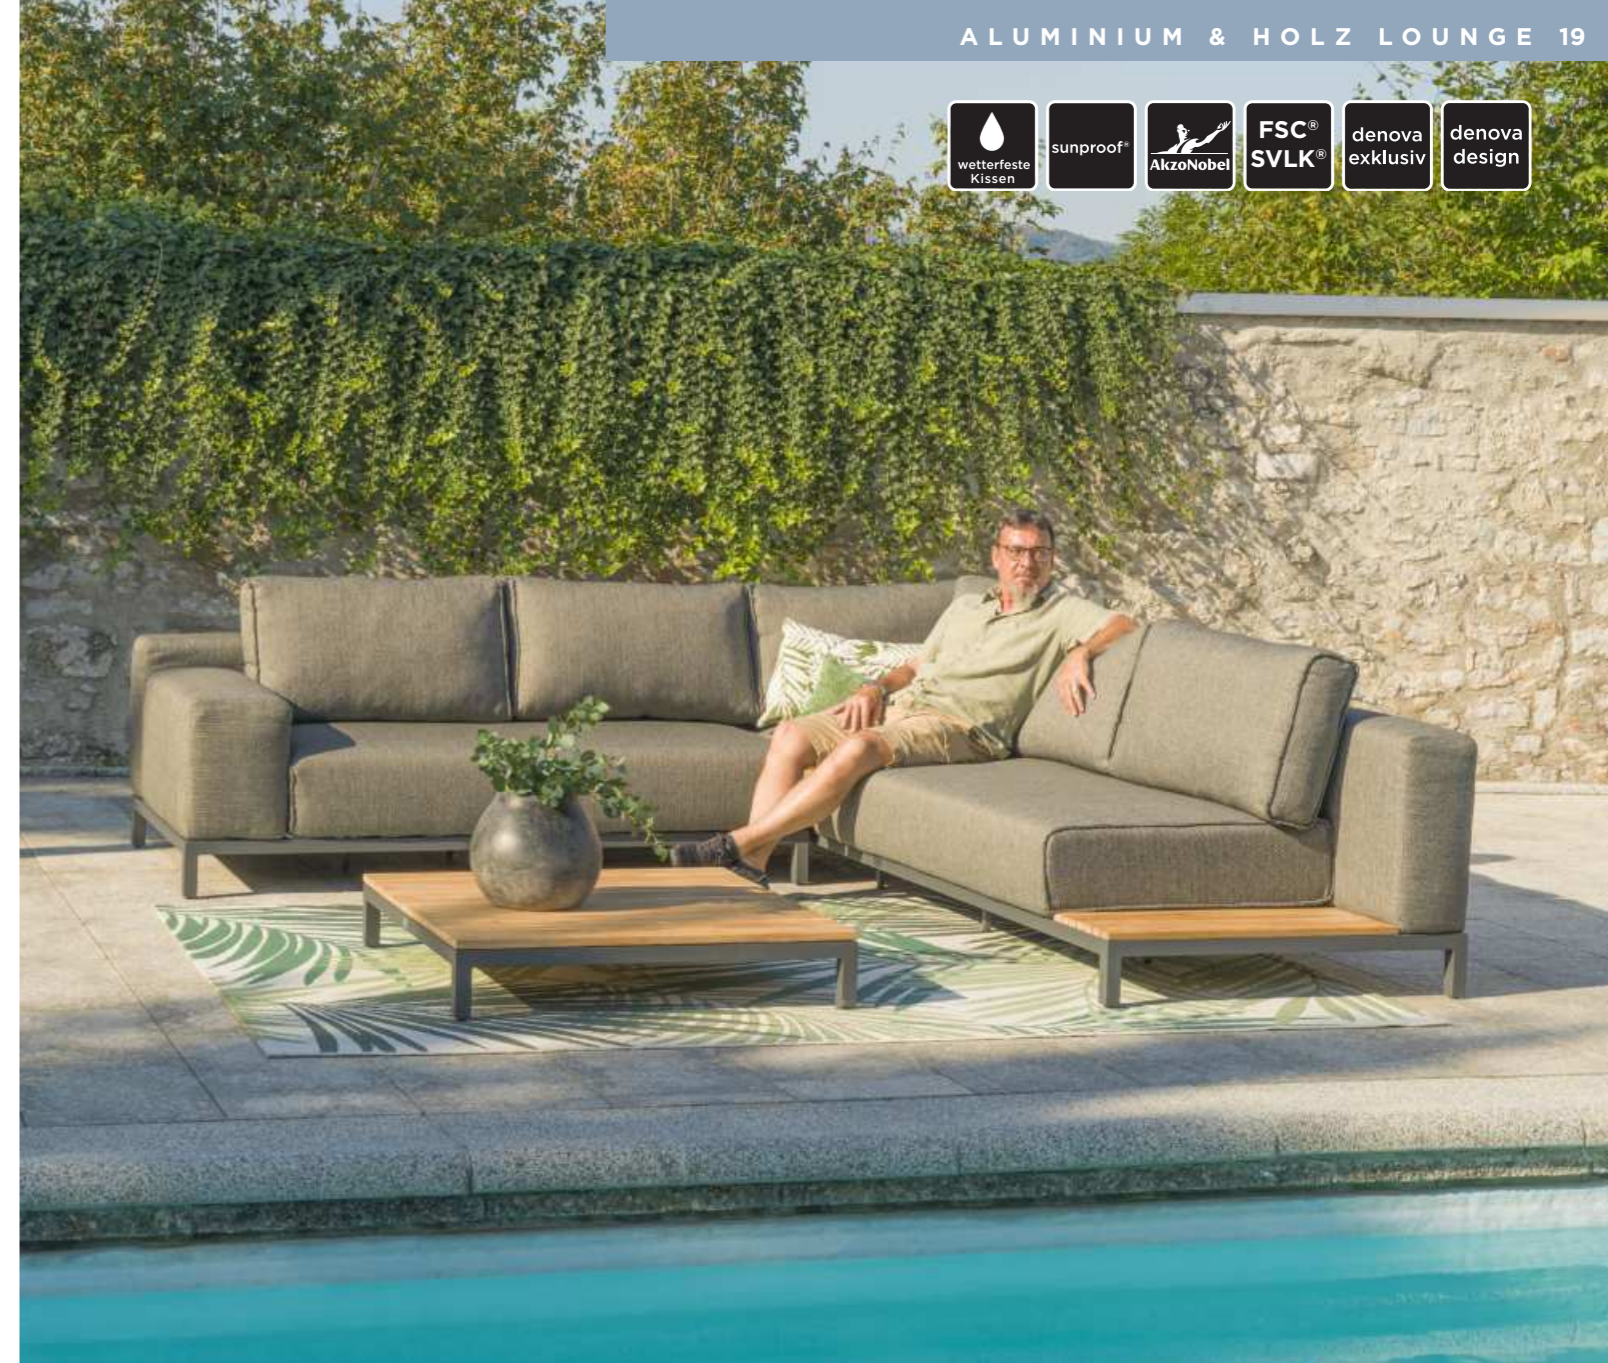

STAR

Aluminium & Teakholz Lounge Set mit wetterfesten Kissen, Rückenlehnen und Armlehnen

- Gestell Aluminium anthrazit pulverbeschichtet in AkzoNobel®
- Ablageflächen & Tischplatte FSC® / SVLK® Teakholz
- Kissen, Rücken- und Armlehnen Sunproof® Eco Fontelina light anthracite in QuickDry Foam

ECKLOUNGE SET

L 290 x B 290 x HK 76 / HG 69 cm

- 1 x **3ER ECKELEMMENT**
  L 290 x B 100 x HK 76 / HG 69 cm
- 1 x **2ER ENDELEMMENT**
  L 190 x B 100 x HK 76 / HG 69 cm
  Inklusive 2 x Armlehnekissenblock und
  2 x Teak Seitenablage, flexibel anschraubbar
- 1 x **LOUNGETISCH**
  L 100 x B 100 x H 19 cm

Art. 230006

9990.-

Schutzhüllen Seite 144