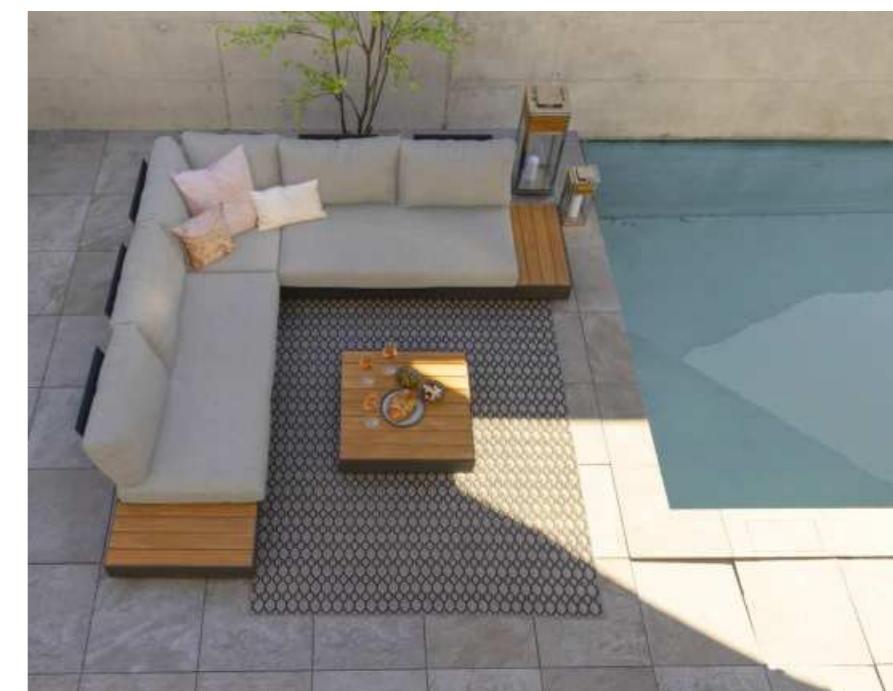

6990.- Art. 240062

HABACO ARMLEHNE BEIDSEITIG MONTIERBAR BEI ECKLOUNGE SET UND MITTELELEMENT
L 50 x B 30 x H 35cm
Art. 220460 Preis pro Armlehne **189.-**

5990.-

Ecklounge Set Big

Ecklounge Set Small

HAWAII