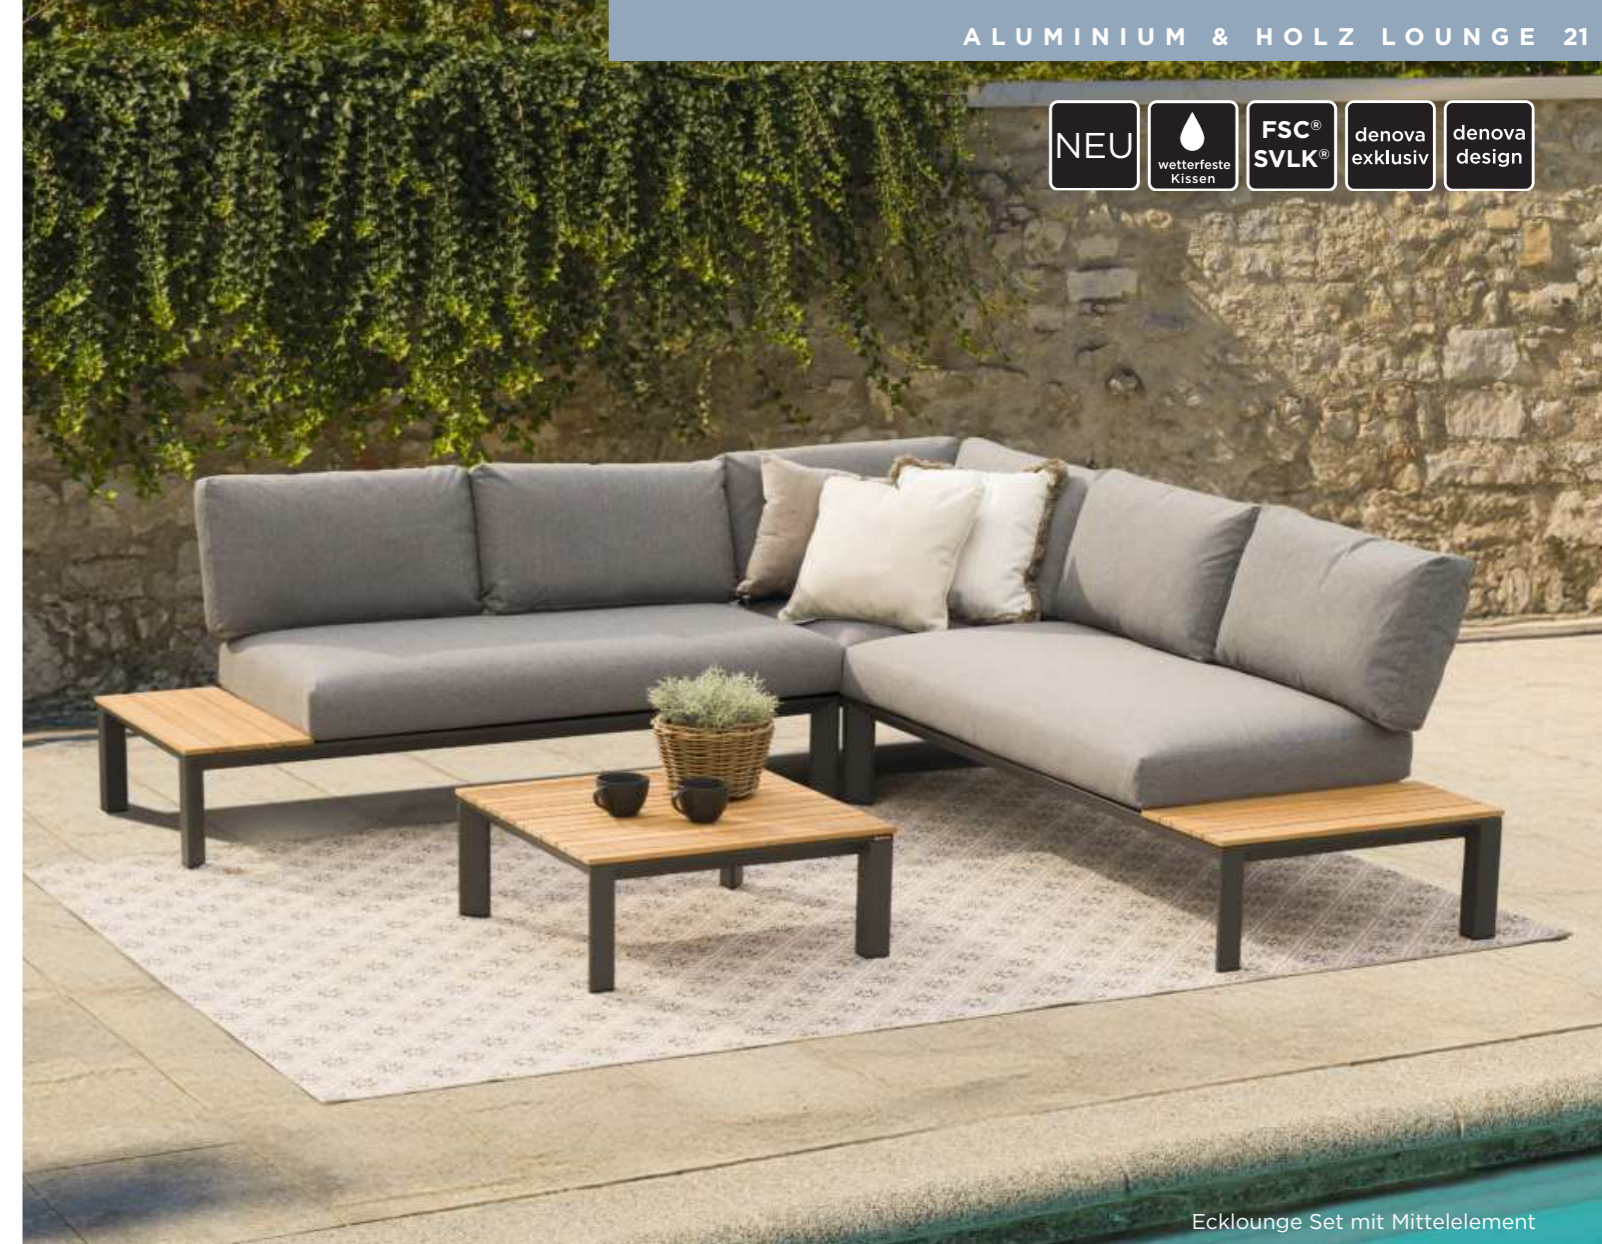

Ecklounge Set mit Mittelelement

SARDINIEN

Aluminium & Teakholz Ecklounge Set mit wetterfesten Kissen

Gestell Aluminium anthrazit pulverbeschichtet
Tischplatte und Ablageflächen FSC® Teakholz
Kissen wetterfest premium anthrazit

ECKLOUNGE SET

L 245 x B 175 x HK 91 / HG 76 cm
Rückenlehnen abnehm- und flexibel platzierbar

1 x 2ER ELEMENT

L 175 x B 75 x HK 91 / HG 76 cm

1 x 2ER ENDELEMENT

L 175 x B 75 x HK 91 / HG 76 cm

1 x LOUNGETISCH

L 71 x B 71 x H 31 cm

Art. 250036

2190.-

Schutzhüllen Seite 144

MITTELELEMENT

L 75 x B 70 x HK 91 / HG 76 cm
Art. 250037

450.-