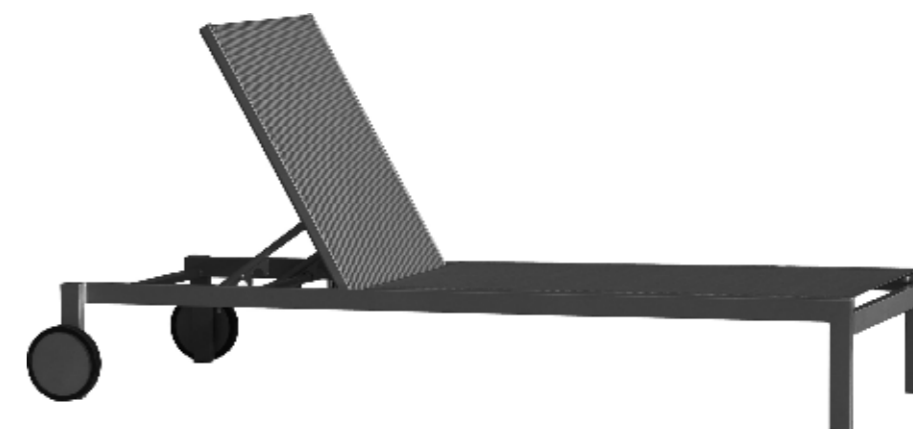

SAVOY

Aluminium Liege mit Rollen und verstellbarer Rückenlehne

L 214 x B 77 x H 30 cm
Gestell Aluminium anthrazit pulverbeschichtet
Liegefläche Textilien

Textilien dunkelgrau

Art. 210233 **499.-**

denova
exklusiv