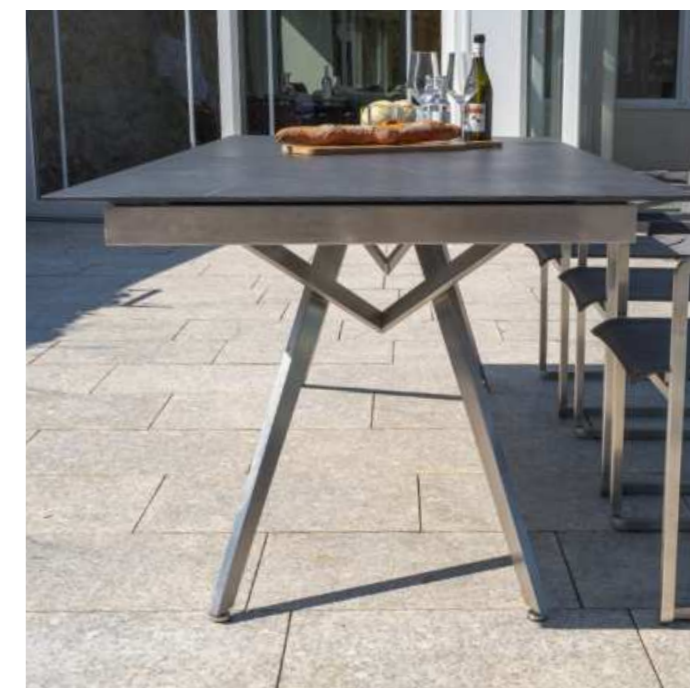

ATLANTA

Edelstahl Fix-/Ausziehtisch

Gestell Edelstahl
Schräge Beinprofile oben 7x2 cm
verjüngt auf 4x2 cm
Versenkter Auszug
Tischhöhe 74 cm

		Keramik 7 mm	Keramik 7/8 mm	Keramik 7/8/12 mm	Dekton 8 mm	Dekton 12 mm	HPL 12 mm
Fixtische	Art.	granit touch GT	travertin TR	terra* TE	trilium nr. 01		
160 x 100 cm	230100	rock grey RG	vintage* VI	laurent* LA	kreta nr. 02		
210 x 100 cm	230101	dark night* DN	laos dektion LS	brushed granit* BG	bromo nr. 03		
330 x 110 cm	230078	stone grey SG	soke dektion SO	schiefer nature* SN	sirius nr. 04		
				laos dektion 12mm*LS12	eter nr. 05		washed wood
				soke dektion 12mm*SO12	weitere ...	somnia nr. 13	stone touch
Ausziehtische	Art.						
160/220/280 x 100 cm	230102	4250.-	4490.-	4690.-	4890.-	-	-
210/270/330 x 100 cm**	230103	4550.-	4790.-	4990.-	5190.-	-	-

*Keramik auslaufend, solange Vorrat

**Ab einem Gesamtmaß von 300 cm ist die Keramik Oberflächenstruktur bei der zweiten Auszugsplatte nicht fortlaufend
Keramik-/HPL-Muster Seite 98