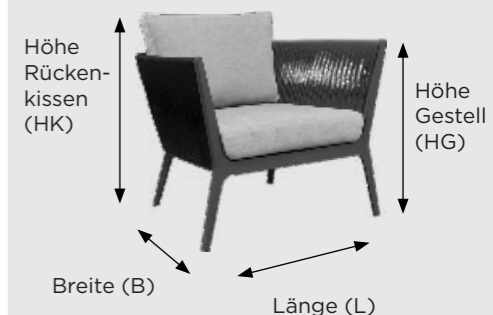

ZERTIFIZERTES HOLZ

Leagal Wood SVLK®

oder

FSC® Holz

MASSE LOUNGE

MYKONOS

Aluminium & Teakholz
Ecklounge Set mit
wetterfesten Kissen

| | |
|--|---|
| | Gestell Aluminium anthrazit pulverbeschichtet in AkzoNobel® |
| | Ablageflächen & Tischplatte FSC® / SVLK® Teakholz |
| | Kissen Sunproof® Eco Fontelina light anthracite in QuickDry Foam |