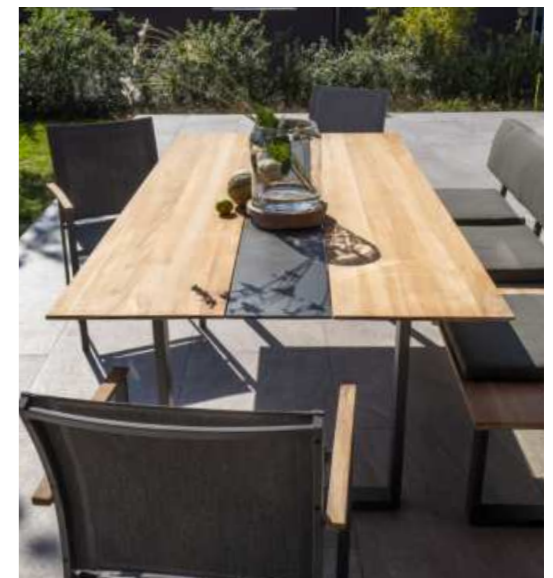

RÜCKENLEHNE

Art. 220443 L 220 x B 20 x H 45 cm **799.-**