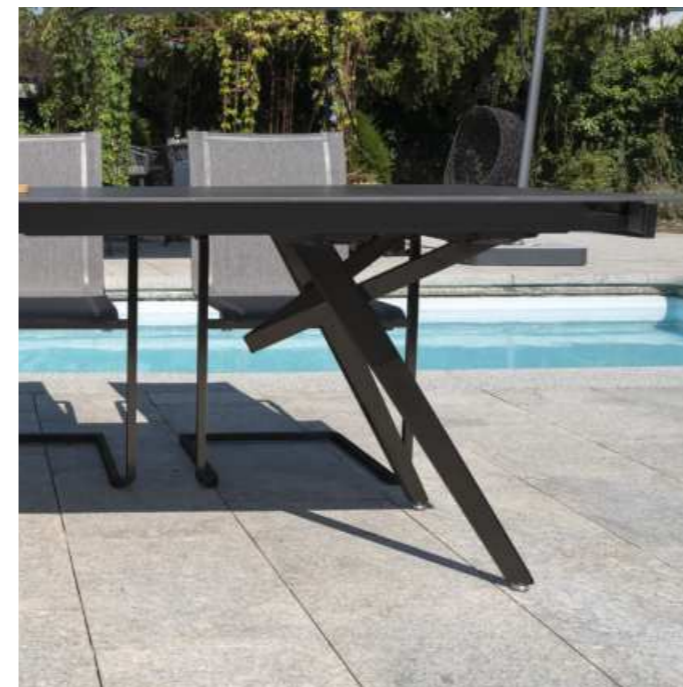

ATLANTA DARK

Edelstahl Fix-/Ausziehtisch

Gestell aus TIGER® pulverbeschichtetem Edelstahl in anthrazit
Schräge Beinprofile oben 7x2 cm
verjüngt auf 4x2 cm
Versenkter Auszug
Tischhöhe 74 cm

		Keramik 7 mm	Keramik 7/8 mm	Keramik 7/8/12 mm	Dekton 8 mm	Dekton 12 mm	HPL 12 mm
Fixtische	Art.	granit touch GT	travertin TR	terra* TE	trilium nr. 01		
160 x 100 cm	230104	rock grey RG	vintage* VI	laurent* LA	kreta nr. 02		
210 x 100 cm	230105	dark night* DN	laos dektion LS	brushed granit* BG	bromo nr. 03		
330 x 110 cm	230079	stone grey SG	soke dektion SO	schiefer nature* SN	sirius nr. 04		
				laos dektion 12mm*LS12	eter nr. 05		washed wood
				soke dektion 12mm*SO12	weitere ...	somnia nr. 13	stone touch
Ausziehtische	Art.						
160/220/280 x 100 cm	230106	4250.-	4490.-	4690.-	4890.-	-	-
210/270/330 x 100 cm**	230107	4550.-	4790.-	4990.-	5190.-	-	-

*Keramik auslaufend, solange Vorrat

**Ab einem Gesamtmaß von 300 cm ist die Keramik Oberflächenstruktur bei der zweiten Auszugsplatte nicht fortlaufend
Keramik-/HPL-Muster Seite 98