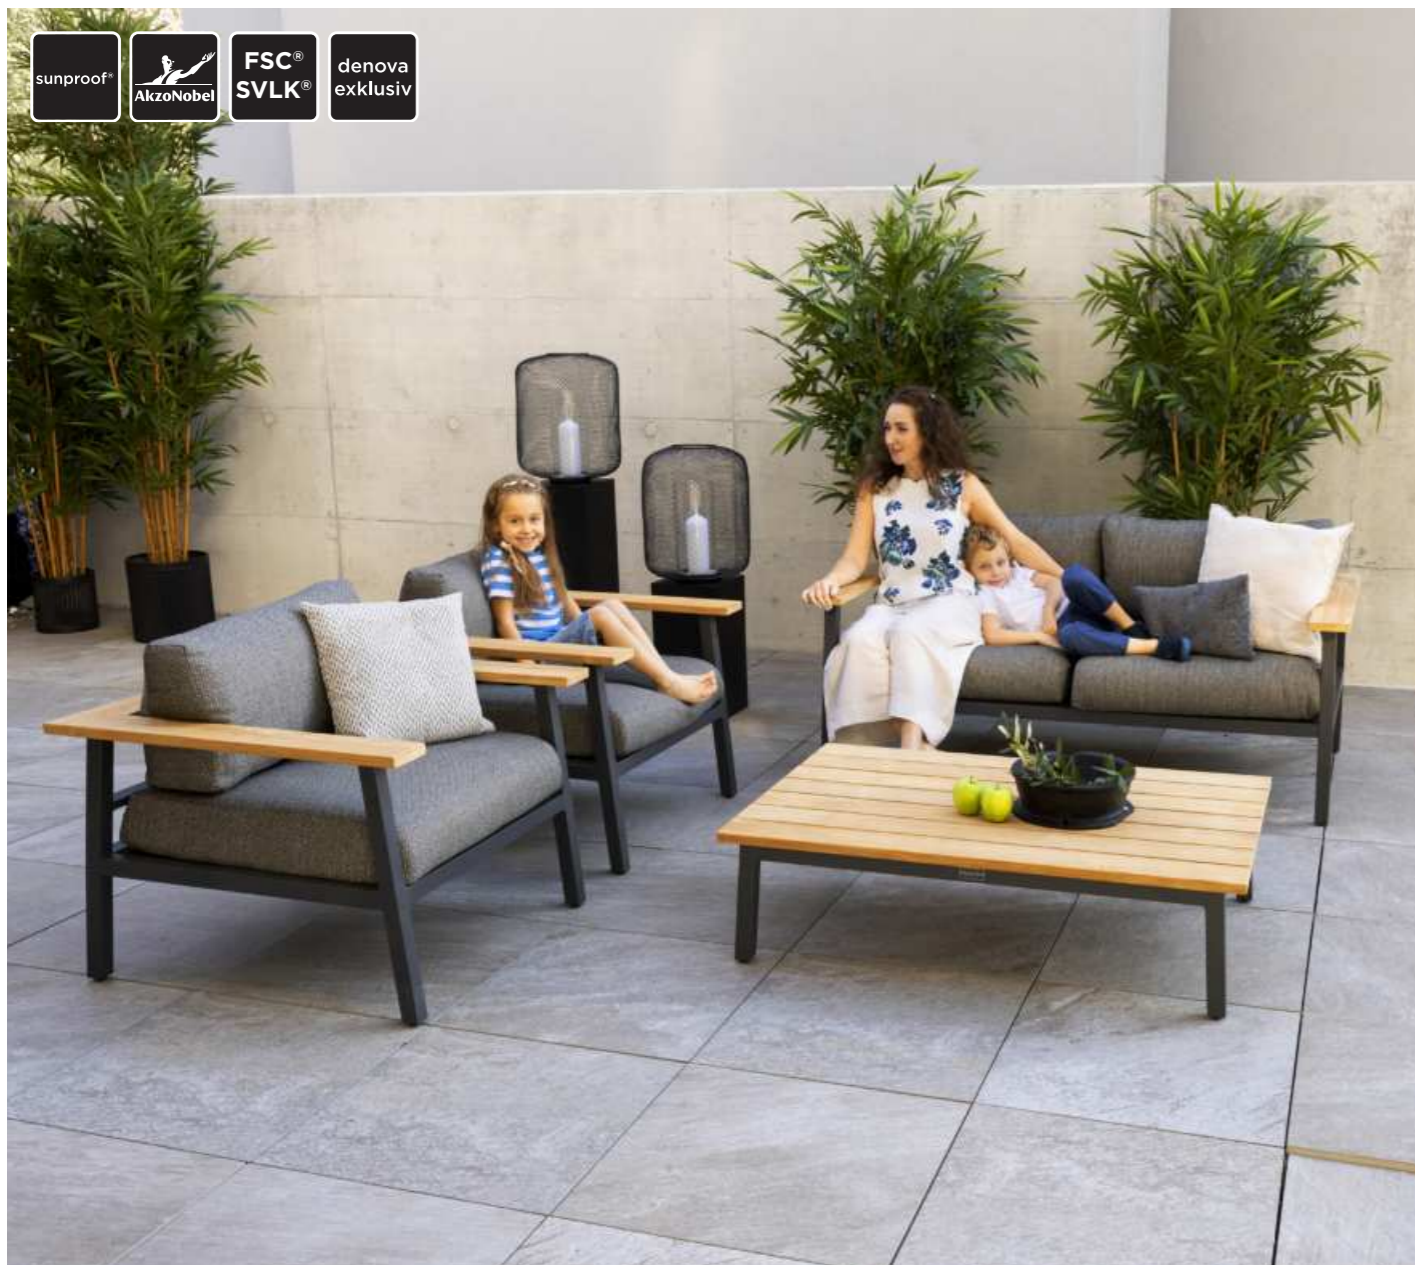

JAVA

Aluminium & Teakholz Lounge Set

- Gestell Aluminium anthrazit pulverbeschichtet in AkzoNobel®
- Armlehnen & Tischplatte FSC® / SVLK® Teakholz
- Kissen Sunproof® Eco Fontelina light anthracite

LOUNGE SET

- 2 x **SESSEL**
  L 86 x B 88 x HK 76 / HG 61 cm
- 1 x **2ER SOFA**
  L 166 x B 88 x HK 76 / HG 61 cm
- 1 x **LOUNGETISCH**
  L 120 x B 80 x H 32 cm

Art. 220410

3990.-

Schutzhüllen Seite 144