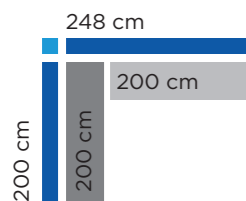

- Rückenlehne
- Eckverbindung

*Bei Eckbank Eckverbindung zwingend notwendig

denova
exklusiv

denova
design

PEORIA
Aluminium HPL-Fixtisch

Gestell Aluminium anthrazit
pulverbeschichtet
Tischbeine 6x6 cm

| | |
|-------------------|--------|
| Fixtisch | Art. |
| 158 x 100 x 74 cm | 200183 |
| 208 x 100 x 74 cm | 200184 |